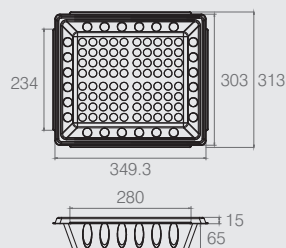

Distanciador Fechadura de Cilindro
06.02.035

- Material: Polímero
- Acabamentos: Preto (015), Branco (005) e Alumínio (001)

Distanciador para Fechadura Cilíndrico
06.02.073

- Material: Polímero
- Acabamentos: Preto (015), Branco (005) e Alumínio (001)

Separador de Mesa
06.01.002

- Material: Polímero
- Acabamentos: Preto (015) e Alumínio (001)

Bandeja para Refeitório
15.05.004

- Material: Polímero
- Acabamento: Branco (005)

Bandeja para Fruteira
Tabela

Código	Abas
15.05.002	2
15.05.007	4

- Material: Polímero
- Acabamentos: Branco (005) e Preto (015)
- Possibilidade de personalizar com o logo do cliente
- Consultar quantidade mínima e valores