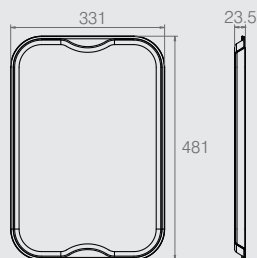

Distanciador Fechadura de Cilindro
06.02.035

- Material: Polímero
- Acabamentos: Preto (015), Branco (005) e Alumínio (001)

Distanciador para Fechadura Cilíndrico
06.02.073

- Material: Polímero
- Acabamentos: Preto (015), Branco (005) e Alumínio (001)

Separador de Mesa
06.01.002

- Material: Polímero
- Acabamentos: Preto (015) e Alumínio (001)

Bandeja para Refeitório
15.05.004

- Material: Polímero
- Acabamento: Branco (005)

Bandeja para Fruteira
Tabela

Código	Abas
15.05.002	2
15.05.007	4

- Material: Polímero
- Acabamentos: Branco (005) e Preto (015)
- Possibilidade de personalizar com o logo do cliente
- Consultar quantidade mínima e valores