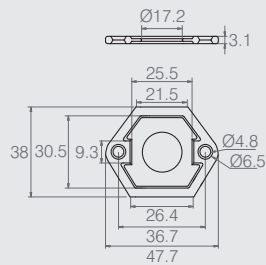

Distanciador Fechadura de Cilindro
06.02.035

- Material: Polímero
- Acabamentos: Preto (015), Branco (005) e Alumínio (001)

Distanciador para Fechadura Cilíndrico
06.02.073

- Material: Polímero
- Acabamentos: Preto (015), Branco (005) e Alumínio (001)