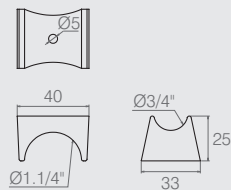

Distanciador Fechadura de Cilindro
06.02.035

- Material: Polímero
- Acabamentos: Preto (015), Branco (005) e Alumínio (001)

Distanciador para Fechadura Cilíndrico
06.02.073

- Material: Polímero
- Acabamentos: Preto (015), Branco (005) e Alumínio (001)

Separador de Mesa
06.01.002

- Material: Polímero
- Acabamentos: Preto (015) e Alumínio (001)

Bandeja para Refeitório
15.05.004

- Material: Polímero
- Acabamento: Branco (005)

Bandeja para Fruteira
Tabela

Código	Abas
15.05.002	2
15.05.007	4

- Material: Polímero
- Acabamentos: Branco (005) e Preto (015)
- Possibilidade de personalizar com o logo do cliente
- Consultar quantidade mínima e valores