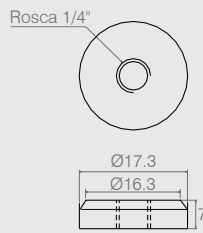

**Porca Quadrada**

**09.04.028**

- Material: Aço
- Acabamento: Zinco Branco (411)

**Porca**

**09.07.252**

- Material: Aço
- Acabamento: Zinco Branco (411)

**Aplicação Bucha Fixadora**

**Bucha Fixadora Ø8**

**08.03.228**

- Material: Polímero
- Acabamentos: Cinza (030) e Marfim (022)

**Bucha de Fixação Ø8 com Cabeça Tabela**

- Material: Polímero
- Acabamento: Cinza (030)
- Utilizada para parafusos de no máximo 1/4"x40