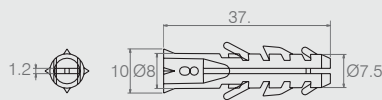

**Porca Quadrada**

**09.04.028**

- Material: Aço
- Acabamento: Zinco Branco (411)

**Porca**

**09.07.252**

- Material: Aço
- Acabamento: Zinco Branco (411)

**Aplicação Bucha Fixadora**

**Bucha Fixadora Ø8**

**08.03.228**

- Material: Polímero
- Acabamentos: Cinza (030) e Marfim (022)

**Bucha de Fixação Ø8 com Cabeça Tabela**

- Material: Polímero
- Acabamento: Cinza (030)
- Utilizada para parafusos de no máximo 1/4"x40