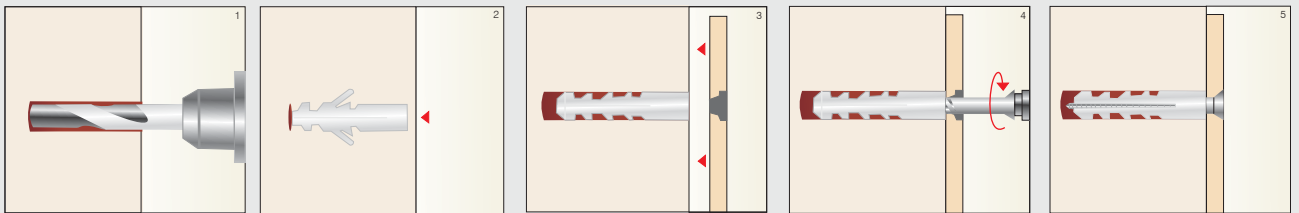

**Porca Quadrada**

**09.04.028**

- Material: Aço
- Acabamento: Zinco Branco (411)

**Porca**

**09.07.252**

- Material: Aço
- Acabamento: Zinco Branco (411)

**Aplicação Bucha Fixadora**

**Bucha Fixadora Ø8**

**08.03.228**

- Material: Polímero
- Acabamentos: Cinza (030) e Marfim (022)

**Bucha de Fixação Ø8 com Cabeça Tabela**

- Material: Polímero
- Acabamento: Cinza (030)
- Utilizada para parafusos de no máximo 1/4"x40