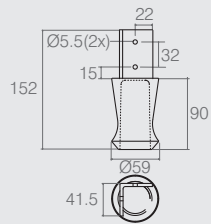

Sapata 40.5x70mm

02.02.195

- Material: Polímero
- Cor Padrão: Cromo (400)
- Consultar embalagem padrão e lote mínimo nas últimas páginas do catálogo

Sapata Regulável com Base Oitavada

02.03.293

- Material: Polímero
- Cores Padrão: Cinza (125) e Alumínio (001)
- Consultar embalagem padrão e lote mínimo nas últimas páginas do catálogo

Sapata Plástica

02.02.169

- Material: Polímero
- Cor Padrão: Cinza Véu (125)
- Consultar embalagem padrão e lote mínimo nas últimas páginas do catálogo

Sapata Quadrada Regulável

Tabela

Código	A	B
02.03.305	70.5	83
02.03.334	50.5	58.5

- Materiais: Polímero e Aço
- Cores Padrão: Cromo (400) e Branco (005)
- Consultar embalagem padrão e lote mínimo nas últimas páginas do catálogo

Sapata Quadrada Regulável

02.03.309

- Material: Polímero
- Cor Padrão: Cromo (400)
- Consultar embalagem padrão e lote mínimo nas últimas páginas do catálogo