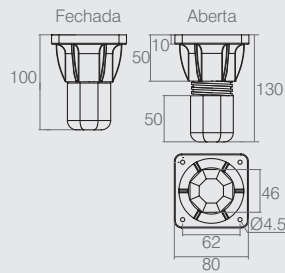

Sapata 40.5x70mm

02.02.195

- Material: Polímero
- Cor Padrão: Cromo (400)
- Consultar embalagem padrão e lote mínimo nas últimas páginas do catálogo

Sapata Regulável com Base Oitavada

02.03.293

- Material: Polímero
- Cores Padrão: Cinza (125) e Alumínio (001)
- Consultar embalagem padrão e lote mínimo nas últimas páginas do catálogo

Sapata Plástica

02.02.169

- Material: Polímero
- Cor Padrão: Cinza Véu (125)
- Consultar embalagem padrão e lote mínimo nas últimas páginas do catálogo

Sapata Quadrada Regulável

Tabela

Código	A	B
02.03.305	70.5	83
02.03.334	50.5	58.5

- Materiais: Polímero e Aço
- Cores Padrão: Cromo (400) e Branco (005)
- Consultar embalagem padrão e lote mínimo nas últimas páginas do catálogo

Sapata Quadrada Regulável

02.03.309

- Material: Polímero
- Cor Padrão: Cromo (400)
- Consultar embalagem padrão e lote mínimo nas últimas páginas do catálogo