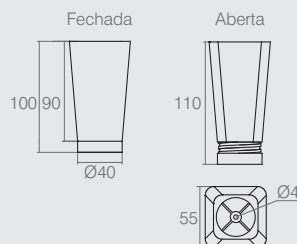

Sapata 40.5x70mm

02.02.195

- Material: Polímero
- Cor Padrão: Cromo (400)
- Consultar embalagem padrão e lote mínimo nas últimas páginas do catálogo

Sapata Regulável com Base Oitavada

02.03.293

- Material: Polímero
- Cores Padrão: Cinza (125) e Alumínio (001)
- Consultar embalagem padrão e lote mínimo nas últimas páginas do catálogo

Sapata Plástica

02.02.169

- Material: Polímero
- Cor Padrão: Cinza Véu (125)
- Consultar embalagem padrão e lote mínimo nas últimas páginas do catálogo

Sapata Quadrada Regulável

Tabela

Código	A	B
02.03.305	70.5	83
02.03.334	50.5	58.5

- Materiais: Polímero e Aço
- Cores Padrão: Cromo (400) e Branco (005)
- Consultar embalagem padrão e lote mínimo nas últimas páginas do catálogo

Sapata Quadrada Regulável

02.03.309

- Material: Polímero
- Cor Padrão: Cromo (400)
- Consultar embalagem padrão e lote mínimo nas últimas páginas do catálogo