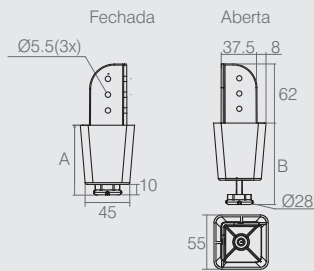

Sapata 40.5x70mm

02.02.195

- Material: Polímero
- Cor Padrão: Cromo (400)
- Consultar embalagem padrão e lote mínimo nas últimas páginas do catálogo

Sapata Regulável com Base Oitavada

02.03.293

- Material: Polímero
- Cores Padrão: Cinza (125) e Alumínio (001)
- Consultar embalagem padrão e lote mínimo nas últimas páginas do catálogo

Sapata Plástica

02.02.169

- Material: Polímero
- Cor Padrão: Cinza Véu (125)
- Consultar embalagem padrão e lote mínimo nas últimas páginas do catálogo

Sapata Quadrada Regulável

Tabela

Código	A	B
02.03.305	70.5	83
02.03.334	50.5	58.5

- Materiais: Polímero e Aço
- Cores Padrão: Cromo (400) e Branco (005)
- Consultar embalagem padrão e lote mínimo nas últimas páginas do catálogo

Sapata Quadrada Regulável

02.03.309

- Material: Polímero
- Cor Padrão: Cromo (400)
- Consultar embalagem padrão e lote mínimo nas últimas páginas do catálogo