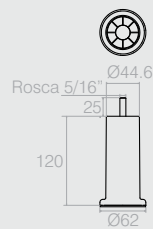

Sapata Ø44.5
02.02.037

- Material: Polímero
- Cores Padrão: Alumínio (001) e Branco (005)
- Consultar lote mínimo.

09.01.017

09.01.019

Sapata de Cozinha
02.03.043

- Material: Polímero
- Cores Padrão: Preto (015) e Branco (005)
- Consultar lote mínimo.

Sapata de Cozinha com Bucha
02.03.048

- Material: Polímero
- Cores Padrão: Branco (005) e Preto (015)
- Consultar lote mínimo.

Sapata 46x120mm para Cama Box
02.03.177

- Sapatas com rodízio são encontradas no Grupo 1.
- Utilizada em cama box.
- Material: Polímero
- Cor Padrão: Alumínio (001)
- Consultar lote mínimo.

Sapata Cônic
Tabela

- Material: Polímero/Aço
- Acabamento: Cromo (400)
- Consultar lote mínimo.

Código	A	B
02.02.077	180	37
02.02.102	158	15