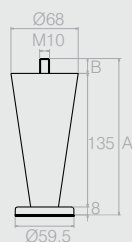

Sapata Ø44.5
02.02.037

- Material: Polímero
- Cores Padrão: Alumínio (001) e Branco (005)
- Consultar lote mínimo.

09.01.017

09.01.019

Sapata de Cozinha
02.03.043

- Material: Polímero
- Cores Padrão: Preto (015) e Branco (005)
- Consultar lote mínimo.

Sapata de Cozinha com Bucha
02.03.048

- Material: Polímero
- Cores Padrão: Branco (005) e Preto (015)
- Consultar lote mínimo.

Sapata 46x120mm para Cama Box
02.03.177

- Sapatas com rodízio são encontradas no Grupo 1.
- Utilizada em cama box.
- Material: Polímero
- Cor Padrão: Alumínio (001)
- Consultar lote mínimo.

Sapata Cônic
Tabela

- Material: Polímero/Aço
- Acabamento: Cromo (400)
- Consultar lote mínimo.

Código	A	B
02.02.077	180	37
02.02.102	158	15