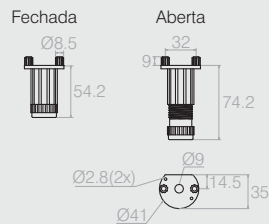

Sapata Ø44.5
02.02.037

- Material: Polímero
- Cores Padrão: Alumínio (001) e Branco (005)
- Consultar lote mínimo.

09.01.017

09.01.019

Sapata de Cozinha
02.03.043

- Material: Polímero
- Cores Padrão: Preto (015) e Branco (005)
- Consultar lote mínimo.

Sapata Cônic
Tabela

- Material: Polímero/Aço
- Acabamento: Cromo (400)
- Consultar lote mínimo.

Código	A	B
02.02.077	180	37
02.02.102	158	15