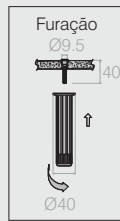

Sapata Ø44.5
02.02.037

- Material: Polímero
- Cores Padrão: Alumínio (001) e Branco (005)
- Consultar lote mínimo.

09.01.017

09.01.019

Sapata de Cozinha
02.03.043

- Material: Polímero
- Cores Padrão: Preto (015) e Branco (005)
- Consultar lote mínimo.

Sapata Cônic
Tabela

- Material: Polímero/Aço
- Acabamento: Cromo (400)
- Consultar lote mínimo.

Código	A	B
02.02.077	180	37
02.02.102	158	15