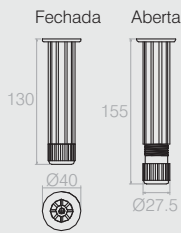

Sapata Ø44.5
02.02.037

- Material: Polímero
- Cores Padrão: Alumínio (001) e Branco (005)
- Consultar lote mínimo.

09.01.017

09.01.019

Sapata de Cozinha
02.03.043

- Material: Polímero
- Cores Padrão: Preto (015) e Branco (005)
- Consultar lote mínimo.

Sapata de Cozinha com Bucha
02.03.048

- Material: Polímero
- Cores Padrão: Branco (005) e Preto (015)
- Consultar lote mínimo.

Sapata 46x120mm para Cama Box
02.03.177

- Sapatas com rodízio são encontradas no Grupo 1.
- Utilizada em cama box.
- Material: Polímero
- Cor Padrão: Alumínio (001)
- Consultar lote mínimo.

Sapata Cônic
Tabela

- Material: Polímero/Aço
- Acabamento: Cromo (400)
- Consultar lote mínimo.

Código	A	B
02.02.077	180	37
02.02.102	158	15