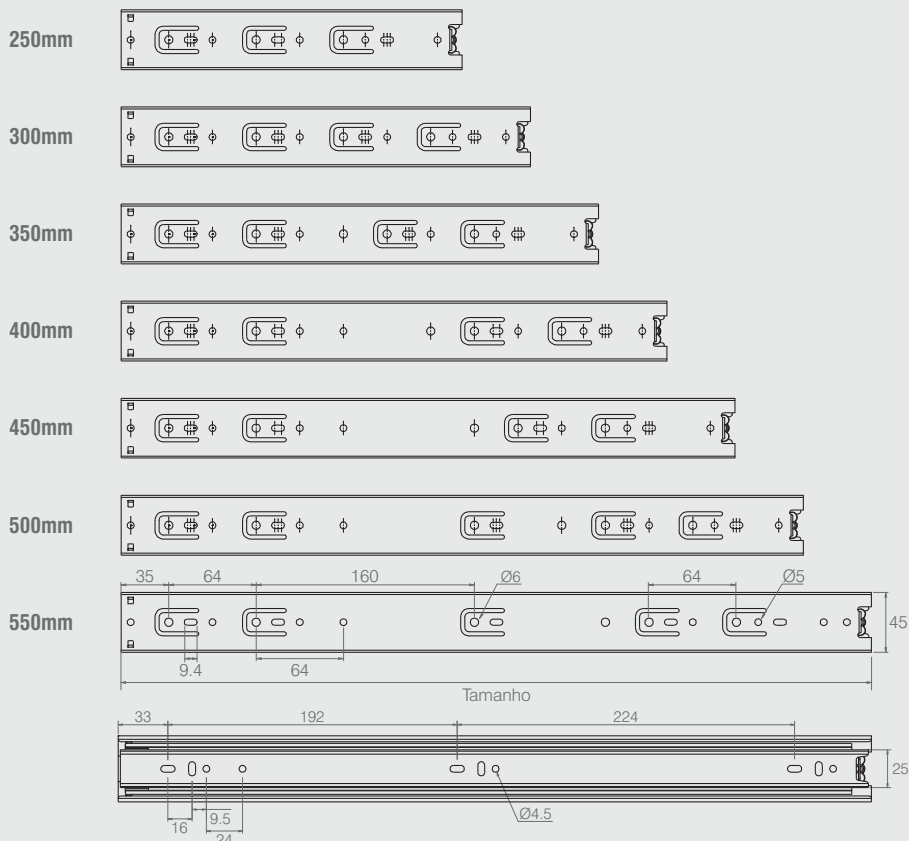

Trilho Telescópico 45mm

- Material: Aço
- Acabamento: Zinco Branco (411)
- Carga Máxima: 25kg
- EB 12.5

Tabela

Tamanho	Código
250	2001103000
300	2001103001
350	2001103002
400	2001103003
450	2001103004
500	2001103005
550	2001103006

Medidas para Furação

Aplicação