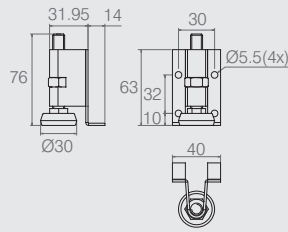

Sapata Regulável

Tabela

Código	A	B	C	D	ØE	F	G	Apoio
02.03.169	Fechada 82 / Aberta 112	8	64	10	5.5	30.5	10.5	Com
02.03.082	Fechada 62 / Aberta 74	21	32	9	5.5	30	14.5	Com
02.03.356	Fechada 91 / Aberta 116	8	64	10	5	26	10.5	Com
02.03.061	Fechada 90 / Aberta 130	10	40	10	5	24.5	10.5	Sem
02.03.136	Fechada 61.5 / Aberta 73.5	21	32	8.5	5.5	30	13.5	Sem
02.03.426	Fechada 61.5 / Aberta 73.5	15	32	9	5.5	30	14.5	Com
02.03.435	Fechada 61.5 / Aberta 80	15	32	8	5.5	30	14.5	Sem

- Materiais: Polímero e Aço • Acabamento: Zinco Branco (411)
- Regulagem feita com chave M4
- Consultar embalagem padrão e lote mínimo nas últimas páginas do catálogo

Sapata Regulável

02.03.419

- Material: Aço/Polímero
- Acabamento: Zinco Branco (411)
- Consultar embalagem padrão e lote mínimo nas últimas páginas do catálogo

Sapata Regulável

02.03.157

- Materiais: Aço e Polímero
- Cores Padrão: Preto (015) e Branco (005)
- Consultar embalagem padrão e lote mínimo nas últimas páginas do catálogo

Sapata 50x150mm

02.02.284

- Material: Polímero
- Cores Padrão: Branco (005) e Chocolate (028)
- Consultar embalagem padrão e lote mínimo nas últimas páginas do catálogo

Sapata Retangular 50x40x100

02.02.288

- Material: Polímero
- Cores Padrão : Preto (015) e Branco (005)
- Consultar embalagem padrão e lote mínimo nas últimas páginas do catálogo