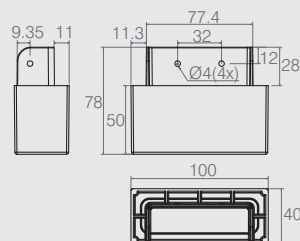

Sapata Regulável

Tabela

Código	A	B	C	D	ØE	F	G	Apoio
02.03.169	Fechada 82 / Aberta 112	8	64	10	5.5	30.5	10.5	Com
02.03.082	Fechada 62 / Aberta 74	21	32	9	5.5	30	14.5	Com
02.03.356	Fechada 91 / Aberta 116	8	64	10	5	26	10.5	Com
02.03.061	Fechada 90 / Aberta 130	10	40	10	5	24.5	10.5	Sem
02.03.136	Fechada 61.5 / Aberta 73.5	21	32	8.5	5.5	30	13.5	Sem
02.03.426	Fechada 61.5 / Aberta 73.5	15	32	9	5.5	30	14.5	Com
02.03.435	Fechada 61.5 / Aberta 80	15	32	8	5.5	30	14.5	Sem

Sapata Regulável

02.03.157

- Materiais: Aço e Polímero
- Cores Padrão: Preto (015) e Branco (005)
- Consultar embalagem padrão e lote mínimo nas últimas páginas do catálogo

Sapata 50x150mm

02.02.284

- Material: Polímero
- Cores Padrão: Branco (005) e Chocolate (028)
- Consultar embalagem padrão e lote mínimo nas últimas páginas do catálogo

Sapata Retangular 50x40x100

02.02.288

- Material: Polímero
- Cores Padrão : Preto (015) e Branco (005)
- Consultar embalagem padrão e lote mínimo nas últimas páginas do catálogo