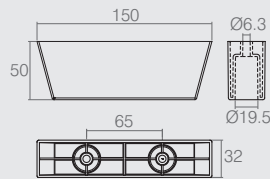

Sapata 50x150mm

02.02.284

- Material: Polímero
- Cores Padrão: Branco (005) e Chocolate (028)
- Consultar embalagem padrão e lote mínimo nas últimas páginas do catálogo