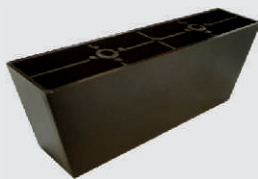

Sapata Regulável

Tabela

Código	A	B	C	D	ØE	F	G	Apoio
02.03.169	Fechada 82 / Aberta 112	8	64	10	5.5	30.5	10.5	Com
02.03.082	Fechada 62 / Aberta 74	21	32	9	5.5	30	14.5	Com
02.03.356	Fechada 91 / Aberta 116	8	64	10	5	26	10.5	Com
02.03.061	Fechada 90 / Aberta 130	10	40	10	5	24.5	10.5	Sem
02.03.136	Fechada 61.5 / Aberta 73.5	21	32	8.5	5.5	30	13.5	Sem
02.03.426	Fechada 61.5 / Aberta 73.5	15	32	9	5.5	30	14.5	Com
02.03.435	Fechada 61.5 / Aberta 80	15	32	8	5.5	30	14.5	Sem

- Materiais: Polímero e Aço • Acabamento: Zinco Branco (411)
- Regulagem feita com chave M4
- Consultar embalagem padrão e lote mínimo nas últimas páginas do catálogo

Sapata Regulável

02.03.419

- Material: Aço/Polímero
- Acabamento: Zinco Branco (411)
- Consultar embalagem padrão e lote mínimo nas últimas páginas do catálogo

Sapata Regulável

02.03.157

- Materiais: Aço e Polímero
- Cores Padrão: Preto (015) e Branco (005)
- Consultar embalagem padrão e lote mínimo nas últimas páginas do catálogo

Sapata 50x150mm

02.02.284

- Material: Polímero
- Cores Padrão: Branco (005) e Chocolate (028)
- Consultar embalagem padrão e lote mínimo nas últimas páginas do catálogo

Sapata Retangular 50x40x100

02.02.288

- Material: Polímero
- Cores Padrão : Preto (015) e Branco (005)
- Consultar embalagem padrão e lote mínimo nas últimas páginas do catálogo