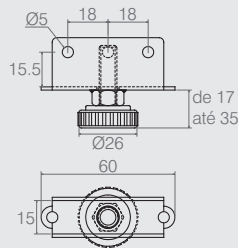

Sapata Regulável

Tabela

Código	A	B	C	D	ØE	F	G	Apoio
02.03.169	Fechada 82 / Aberta 112	8	64	10	5.5	30.5	10.5	Com
02.03.082	Fechada 62 / Aberta 74	21	32	9	5.5	30	14.5	Com
02.03.356	Fechada 91 / Aberta 116	8	64	10	5	26	10.5	Com
02.03.061	Fechada 90 / Aberta 130	10	40	10	5	24.5	10.5	Sem
02.03.136	Fechada 61.5 / Aberta 73.5	21	32	8.5	5.5	30	13.5	Sem
02.03.426	Fechada 61.5 / Aberta 73.5	15	32	9	5.5	30	14.5	Com
02.03.435	Fechada 61.5 / Aberta 80	15	32	8	5.5	30	14.5	Sem

- Materiais: Polímero e Aço • Acabamento: Zinco Branco (411)
- Regulagem feita com chave M4
- Consultar embalagem padrão e lote mínimo nas últimas páginas do catálogo

Sapata Regulável

02.03.419

- Material: Aço/Polímero
- Acabamento: Zinco Branco (411)
- Consultar embalagem padrão e lote mínimo nas últimas páginas do catálogo

Sapata Regulável

02.03.157

- Materiais: Aço e Polímero
- Cores Padrão: Preto (015) e Branco (005)
- Consultar embalagem padrão e lote mínimo nas últimas páginas do catálogo

Sapata 50x150mm

02.02.284

- Material: Polímero
- Cores Padrão: Branco (005) e Chocolate (028)
- Consultar embalagem padrão e lote mínimo nas últimas páginas do catálogo

Sapata Retangular 50x40x100

02.02.288

- Material: Polímero
- Cores Padrão : Preto (015) e Branco (005)
- Consultar embalagem padrão e lote mínimo nas últimas páginas do catálogo