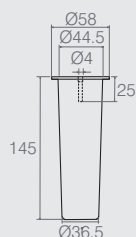

Sapata Quadrada com Regulação

Tabela

Código	Descrição
02.03.214	c/ furos
02.03.300	s/ furos

- Material: Polímero
- Cores Padrão: Preto (015) e Cinza Vêu (125)
- Consultar embalagem padrão e lote mínimo nas últimas páginas do catálogo

Sapata Regulável

Tabela

Código	Aberta	A (Fechada)	B	C	D	Descrição
02.03.231	130	121.5	15	32	16	3 furos
02.03.254	116	107.5	10	23	-	2 furos

- Material: Polímero
- Cores Padrão: Cinza (125) e Cromo (400)
- Consultar embalagem padrão e lote mínimo nas últimas páginas do catálogo

Sapata Regulável

Tabela

Código	A	B	Descrição
02.03.156	62	32	3 furos
02.03.281	48	23	2 furos

- Material: Polímero
- Cores Padrão: Cinza (125) e Branco (005)
- Consultar embalagem padrão e lote mínimo nas últimas páginas do catálogo

Sapata

02.02.198

- Material: Polímero
- Cores Padrão: Branco (005) e Alumínio (001)
- Consultar embalagem padrão e lote mínimo nas últimas páginas do catálogo

Sapata Ø44.5

02.02.037

- Material: Polímero
- Cores Padrão: Alumínio (001) e Branco (005)
- Consultar embalagem padrão e lote mínimo nas últimas páginas do catálogo