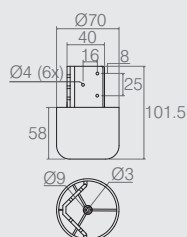

Sapata Quadrada com Regulação

Tabela

Código	Descrição
02.03.214	c/ furos
02.03.300	s/ furos

- Material: Polímero
- Cores Padrão: Preto (015) e Cinza Vêu (125)
- Consultar embalagem padrão e lote mínimo nas últimas páginas do catálogo

Sapata Regulável

Tabela

Código	Aberta	A (Fechada)	B	C	D	Descrição
02.03.231	130	121.5	15	32	16	3 furos
02.03.254	116	107.5	10	23	-	2 furos

- Material: Polímero
- Cores Padrão: Cinza (125) e Cromo (400)
- Consultar embalagem padrão e lote mínimo nas últimas páginas do catálogo

Sapata Regulável

Tabela

Código	A	B	Descrição
02.03.156	62	32	3 furos
02.03.281	48	23	2 furos

- Material: Polímero
- Cores Padrão: Cinza (125) e Branco (005)
- Consultar embalagem padrão e lote mínimo nas últimas páginas do catálogo

Sapata

02.02.198

- Material: Polímero
- Cores Padrão: Branco (005) e Alumínio (001)
- Consultar embalagem padrão e lote mínimo nas últimas páginas do catálogo

Sapata Ø44.5

02.02.037

- Material: Polímero
- Cores Padrão: Alumínio (001) e Branco (005)
- Consultar embalagem padrão e lote mínimo nas últimas páginas do catálogo