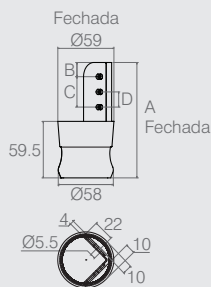

Sapata Quadrada com Regulação

Tabela

Código	Descrição
02.03.214	c/ furos
02.03.300	s/ furos

- Material: Polímero
- Cores Padrão: Preto (015) e Cinza Vêu (125)
- Consultar embalagem padrão e lote mínimo nas últimas páginas do catálogo

Sapata Regulável

Tabela

Código	Aberta	A (Fechada)	B	C	D	Descrição
02.03.231	130	121.5	15	32	16	3 furos
02.03.254	116	107.5	10	23	-	2 furos

- Material: Polímero
- Cores Padrão: Cinza (125) e Cromo (400)
- Consultar embalagem padrão e lote mínimo nas últimas páginas do catálogo

Sapata Regulável

Tabela

Código	A	B	Descrição
02.03.156	62	32	3 furos
02.03.281	48	23	2 furos

- Material: Polímero
- Cores Padrão: Cinza (125) e Branco (005)
- Consultar embalagem padrão e lote mínimo nas últimas páginas do catálogo

Sapata

02.02.198

- Material: Polímero
- Cores Padrão: Branco (005) e Alumínio (001)
- Consultar embalagem padrão e lote mínimo nas últimas páginas do catálogo

Sapata Ø44.5

02.02.037

- Material: Polímero
- Cores Padrão: Alumínio (001) e Branco (005)
- Consultar embalagem padrão e lote mínimo nas últimas páginas do catálogo