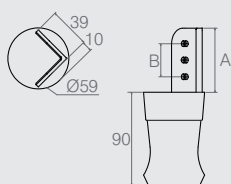

Sapata Quadrada com Regulação

Tabela

Código	Descrição
02.03.214	c/ furos
02.03.300	s/ furos

- Material: Polímero
- Cores Padrão: Preto (015) e Cinza Vêu (125)
- Consultar embalagem padrão e lote mínimo nas últimas páginas do catálogo

Sapata Regulável

Tabela

Código	Aberta	A (Fechada)	B	C	D	Descrição
02.03.231	130	121.5	15	32	16	3 furos
02.03.254	116	107.5	10	23	-	2 furos

- Material: Polímero
- Cores Padrão: Cinza (125) e Cromo (400)
- Consultar embalagem padrão e lote mínimo nas últimas páginas do catálogo

Sapata Regulável

Tabela

Código	A	B	Descrição
02.03.156	62	32	3 furos
02.03.281	48	23	2 furos

- Material: Polímero
- Cores Padrão: Cinza (125) e Branco (005)
- Consultar embalagem padrão e lote mínimo nas últimas páginas do catálogo

Sapata

02.02.198

- Material: Polímero
- Cores Padrão: Branco (005) e Alumínio (001)
- Consultar embalagem padrão e lote mínimo nas últimas páginas do catálogo

Sapata Ø44.5

02.02.037

- Material: Polímero
- Cores Padrão: Alumínio (001) e Branco (005)
- Consultar embalagem padrão e lote mínimo nas últimas páginas do catálogo