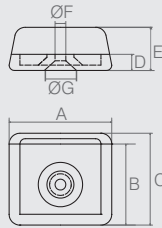

Sapata

Tabela

- Material: Polímero
- Cores Padrão: Alumínio (001), Branco (005) e Preto (015)
- Consultar embalagem padrão e lote mínimo nas últimas páginas do catálogo

Código	Descrição	A	B	C	ØD	E
02.02.044	37X16	37	16	12,5	3 esc.	7
02.02.042	25X30	30	25	10	2 - 5	3,5
02.02.021	27X15	27	15	10	2 esc.	5
02.02.018	20X15	19	20	8	2 esc.	5
02.02.058	15X15	19	15	8	2 esc.	6
02.02.013	15X15	19	15	8	2 esc.	3
02.02.196	12X37	37	12	12,5	4 esc.	8
02.02.099	12x12	15,5	12	10	2 - 6	3,5

Sapata 12x12 com Reforço

02.02.030

- Material: Polímero
- Cores Padrão: Alumínio (001), Branco (005) e Preto (015)
- Consultar embalagem padrão e lote mínimo nas últimas páginas do catálogo

Sapata "L"

Tabela

- Material: Polímero
- Cores Padrão: Alumínio (001), Branco (005) e Preto (015)
- Consultar embalagem padrão e lote mínimo nas últimas páginas do catálogo

Código	A	B	C	D	E	ØF	ØG
02.02.267	19,5	14	16	3,5	8	3,5	8
02.02.053	19	15	17	3	8	2	6
02.02.170	15,5	12	13,7	3,9	10	2	5
02.02.212	15,5	13,5	15,5	6	11	2	4,5