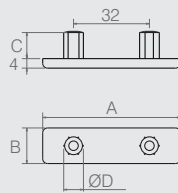

Sapata

Tabela

- Material: Polímero
- Cores Padrão: Alumínio (001), Branco (005) e Preto (015)
- Consultar embalagem padrão e lote mínimo nas últimas páginas do catálogo

Código	Descrição	A	B	C	ØD	E
02.02.044	37X16	37	16	12,5	3 esc.	7
02.02.042	25X30	30	25	10	2 - 5	3,5
02.02.021	27X15	27	15	10	2 esc.	5
02.02.018	20X15	19	20	8	2 esc.	5
02.02.058	15X15	19	15	8	2 esc.	6
02.02.013	15X15	19	15	8	2 esc.	3
02.02.196	12X37	37	12	12,5	4 esc.	8
02.02.099	12x12	15,5	12	10	2 - 6	3,5

Sapata 12x12 com Reforço

02.02.030

- Material: Polímero
- Cores Padrão: Alumínio (001), Branco (005) e Preto (015)
- Consultar embalagem padrão e lote mínimo nas últimas páginas do catálogo

Sapata "L"

Tabela

- Material: Polímero
- Cores Padrão: Alumínio (001), Branco (005) e Preto (015)
- Consultar embalagem padrão e lote mínimo nas últimas páginas do catálogo

Código	A	B	C	D	E	ØF	ØG
02.02.267	19,5	14	16	3,5	8	3,5	8
02.02.053	19	15	17	3	8	2	6
02.02.170	15,5	12	13,7	3,9	10	2	5
02.02.212	15,5	13,5	15,5	6	11	2	4,5