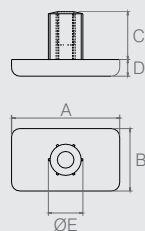

Sapata Deslizante 15x26

Tabela

- Material: Polímero
- Cores Padrão: Alumínio (001), Branco (005) e Preto (015)
- Consultar embalagem padrão e lote mínimo nas últimas páginas do catálogo

Código	A	B	C	D	ØE
02.02.186	26	15	11,5	4	8,3
02.02.279	26	15	10	8	8,3
02.02.304	38	26	13	3	8,5