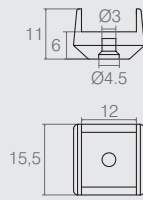

Sapata

Tabela

- Material: Polímero
- Cores Padrão: Alumínio (001), Branco (005) e Preto (015)
- Consultar embalagem padrão e lote mínimo nas últimas páginas do catálogo

Código	Descrição	A	B	C	ØD	E
02.02.044	37X16	37	16	12,5	3 esc.	7
02.02.042	25X30	30	25	10	2 - 5	3,5
02.02.021	27X15	27	15	10	2 esc.	5
02.02.018	20X15	19	20	8	2 esc.	5
02.02.058	15X15	19	15	8	2 esc.	6
02.02.013	15X15	19	15	8	2 esc.	3
02.02.196	12X37	37	12	12,5	4 esc.	8
02.02.099	12x12	15,5	12	10	2 - 6	3,5

Sapata 12x12 com Reforço

02.02.030

- Material: Polímero
- Cores Padrão: Alumínio (001), Branco (005) e Preto (015)
- Consultar embalagem padrão e lote mínimo nas últimas páginas do catálogo

Sapata "L"

Tabela

- Material: Polímero
- Cores Padrão: Alumínio (001), Branco (005) e Preto (015)
- Consultar embalagem padrão e lote mínimo nas últimas páginas do catálogo

Código	A	B	C	D	E	ØF	ØG
02.02.267	19,5	14	16	3,5	8	3,5	8
02.02.053	19	15	17	3	8	2	6
02.02.170	15,5	12	13,7	3,9	10	2	5
02.02.212	15,5	13,5	15,5	6	11	2	4,5