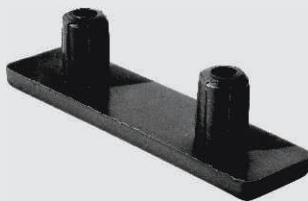

Sapata

Tabela

- Material: Polímero
- Cores Padrão: Alumínio (001), Branco (005) e Preto (015)
- Consultar embalagem padrão e lote mínimo nas últimas páginas do catálogo

Código	Descrição	A	B	C	ØD	E
02.02.044	37X16	37	16	12,5	3 esc.	7
02.02.042	25X30	30	25	10	2 - 5	3,5
02.02.021	27X15	27	15	10	2 esc.	5
02.02.018	20X15	19	20	8	2 esc.	5
02.02.058	15X15	19	15	8	2 esc.	6
02.02.013	15X15	19	15	8	2 esc.	3
02.02.196	12X37	37	12	12,5	4 esc.	8
02.02.099	12x12	15,5	12	10	2 - 6	3,5

Sapata 12x12 com Reforço

02.02.030

- Material: Polímero
- Cores Padrão: Alumínio (001), Branco (005) e Preto (015)
- Consultar embalagem padrão e lote mínimo nas últimas páginas do catálogo

Sapata "L"

Tabela

- Material: Polímero
- Cores Padrão: Alumínio (001), Branco (005) e Preto (015)
- Consultar embalagem padrão e lote mínimo nas últimas páginas do catálogo

Código	A	B	C	D	E	ØF	ØG
02.02.267	19,5	14	16	3,5	8	3,5	8
02.02.053	19	15	17	3	8	2	6
02.02.170	15,5	12	13,7	3,9	10	2	5
02.02.212	15,5	13,5	15,5	6	11	2	4,5