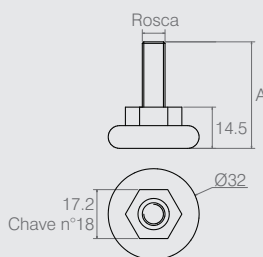

Sapata Regulável

02.03.122

- Material: Polímero/Aço
- Cor Padrão: Preto (015)
- Consultar embalagem padrão e lote mínimo nas últimas páginas do catálogo

Sapata Sextavada Regulável

02.03.229

- Materiais: Polímero e Aço
- Cores Padrão: Preto (015), Branco (005) e Cinza Metálico (100)
- Consultar embalagem padrão e lote mínimo nas últimas páginas do catálogo

Sapata Regulável Com Fenda

Tabela

- Materiais: Aço e Polímero
- Cor Padrão: Preto (015)
- Consultar embalagem padrão e lote mínimo nas últimas páginas do catálogo

Código	A	Rosca
02.03.137	50.8	5/16"
02.03.063	41	5/16"
02.03.408	44	5/16"
02.03.409	69.5	1/4"
02.03.358	36	M6
02.03.411	51	M6
02.03.422	55.6	M6

Sapata Regulável com Sextavado

Tabela

- Materiais: Aço e Polímero
- Cores Padrão: Branco (005) e Preto (015)
- Consultar embalagem padrão e lote mínimo nas últimas páginas do catálogo

Código	A	Rosca
02.03.032	52.5	M8
02.03.221	37.5	M8
02.03.414	38	5/16"

Sapata Regulável

Tabela

- Materiais: Aço e Polímero
- Cores Padrão: Alumínio (001), Branco (005) e Preto (015)
- Consultar embalagem padrão e lote mínimo nas últimas páginas do catálogo

Código	A	B	Rosca
02.03.070	17	25	1/4" com sext. 4mm
02.03.102	7	15	1/4" com sext. 4mm