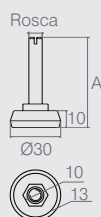

Sapata Regulável

02.03.122

- Material: Polímero/Aço
- Cor Padrão: Preto (015)
- Consultar embalagem padrão e lote mínimo nas últimas páginas do catálogo

Sapata Sextavada Regulável

02.03.229

- Materiais: Polímero e Aço
- Cores Padrão: Preto (015), Branco (005) e Cinza Metálico (100)
- Consultar embalagem padrão e lote mínimo nas últimas páginas do catálogo

Sapata Regulável Com Fenda

Tabela

- Materiais: Aço e Polímero
- Cor Padrão: Preto (015)
- Consultar embalagem padrão e lote mínimo nas últimas páginas do catálogo

Código	A	Rosca
02.03.137	50.8	5/16"
02.03.063	41	5/16"
02.03.408	44	5/16"
02.03.409	69.5	1/4"
02.03.358	36	M6
02.03.411	51	M6
02.03.422	55.6	M6

Sapata Regulável com Sextavado

Tabela

- Materiais: Aço e Polímero
- Cores Padrão: Branco (005) e Preto (015)
- Consultar embalagem padrão e lote mínimo nas últimas páginas do catálogo

Código	A	Rosca
02.03.032	52.5	M8
02.03.221	37.5	M8
02.03.414	38	5/16"

Sapata Regulável

Tabela

- Materiais: Aço e Polímero
- Cores Padrão: Alumínio (001), Branco (005) e Preto (015)
- Consultar embalagem padrão e lote mínimo nas últimas páginas do catálogo

Código	A	B	Rosca
02.03.070	17	25	1/4" com sext. 4mm
02.03.102	7	15	1/4" com sext. 4mm