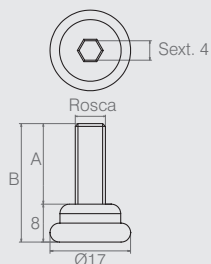

Sapata Regulável

02.03.122

- Material: Polímero/Aço
- Cor Padrão: Preto (015)
- Consultar embalagem padrão e lote mínimo nas últimas páginas do catálogo

Sapata Sextavada Regulável

02.03.229

- Materiais: Polímero e Aço
- Cores Padrão: Preto (015), Branco (005) e Cinza Metálico (100)
- Consultar embalagem padrão e lote mínimo nas últimas páginas do catálogo

Sapata Regulável Com Fenda

Tabela

- Materiais: Aço e Polímero
- Cor Padrão: Preto (015)
- Consultar embalagem padrão e lote mínimo nas últimas páginas do catálogo

Código	A	Rosca
02.03.137	50.8	5/16"
02.03.063	41	5/16"
02.03.408	44	5/16"
02.03.409	69.5	1/4"
02.03.358	36	M6
02.03.411	51	M6
02.03.422	55.6	M6

Sapata Regulável com Sextavado

Tabela

- Materiais: Aço e Polímero
- Cores Padrão: Branco (005) e Preto (015)
- Consultar embalagem padrão e lote mínimo nas últimas páginas do catálogo

Código	A	Rosca
02.03.032	52.5	M8
02.03.221	37.5	M8
02.03.414	38	5/16"

Sapata Regulável

Tabela

- Materiais: Aço e Polímero
- Cores Padrão: Alumínio (001), Branco (005) e Preto (015)
- Consultar embalagem padrão e lote mínimo nas últimas páginas do catálogo

Código	A	B	Rosca
02.03.070	17	25	1/4" com sext. 4mm
02.03.102	7	15	1/4" com sext. 4mm