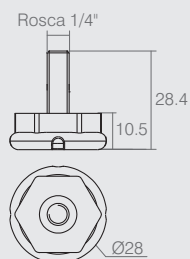

Sapata Regulável

02.03.122

- Material: Polímero/Aço
- Cor Padrão: Preto (015)
- Consultar embalagem padrão e lote mínimo nas últimas páginas do catálogo

Sapata Sextavada Regulável

02.03.229

- Materiais: Polímero e Aço
- Cores Padrão: Preto (015), Branco (005) e Cinza Metálico (100)
- Consultar embalagem padrão e lote mínimo nas últimas páginas do catálogo

Sapata Regulável Com Fenda

Tabela

- Materiais: Aço e Polímero
- Cor Padrão: Preto (015)
- Consultar embalagem padrão e lote mínimo nas últimas páginas do catálogo

Código	A	Rosca
02.03.137	50.8	5/16"
02.03.063	41	5/16"
02.03.408	44	5/16"
02.03.409	69.5	1/4"
02.03.358	36	M6
02.03.411	51	M6
02.03.422	55.6	M6

Sapata Regulável com Sextavado

Tabela

- Materiais: Aço e Polímero
- Cores Padrão: Branco (005) e Preto (015)
- Consultar embalagem padrão e lote mínimo nas últimas páginas do catálogo

Código	A	Rosca
02.03.032	52.5	M8
02.03.221	37.5	M8
02.03.414	38	5/16"

Sapata Regulável

Tabela

- Materiais: Aço e Polímero
- Cores Padrão: Alumínio (001), Branco (005) e Preto (015)
- Consultar embalagem padrão e lote mínimo nas últimas páginas do catálogo

Código	A	B	Rosca
02.03.070	17	25	1/4" com sext. 4mm
02.03.102	7	15	1/4" com sext. 4mm