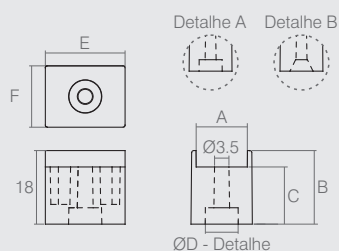

Sapata 50x50

02.03.428

- Material: Polímero e Aço
- Cor Padrão: Preto (015)
- Para encaixar em tubo 50x50 com parede 1.5mm
- Consultar embalagem padrão e lote mínimo nas últimas páginas do catálogo

Sapata Retangular

02.02.175

- Material: Polímero
- Cores Padrão: Alumínio (001), Preto (015) e Alumínio (001)
- Consultar embalagem padrão e lote mínimo nas últimas páginas do catálogo

Pé Quadrado

Tabela

Código	A	B	C	ØD	E	F	Detalhe
02.02.168	15.2	11	8	6.5	40	18.2	B
02.02.236	15.2	11	8	6.5	18	18	B
02.02.250	12.5	18	14	8	19.5	15	A

Sapata Retangular

02.02.092

- Material: Polímero
- Cores Padrão: Alumínio (001), Branco (005) e Preto (015)
- Consultar embalagem padrão e lote mínimo nas últimas páginas do catálogo