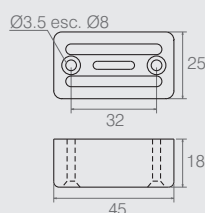

Sapata 50x50

02.03.428

- Material: Polímero e Aço
- Cor Padrão: Preto (015)
- Para encaixar em tubo 50x50 com parede 1.5mm
- Consultar embalagem padrão e lote mínimo nas últimas páginas do catálogo

Sapata Retangular

02.02.175

- Material: Polímero
- Cores Padrão: Alumínio (001), Preto (015) e Alumínio (001)
- Consultar embalagem padrão e lote mínimo nas últimas páginas do catálogo

Pé Quadrado

Tabela

Código	A	B	C	ØD	E	F	Detalhe
02.02.168	15.2	11	8	6.5	40	18.2	B
02.02.236	15.2	11	8	6.5	18	18	B
02.02.250	12.5	18	14	8	19.5	15	A

- Material: Polímero
- Cores Padrão: Alumínio (001) e Preto (015)
- Consultar embalagem padrão e lote mínimo nas últimas páginas do catálogo

Sapata Retangular

02.02.014

- Material: Polímero
- Cores Padrão: Alumínio (001), Branco (005) e Preto (015)
- Consultar embalagem padrão e lote mínimo nas últimas páginas do catálogo