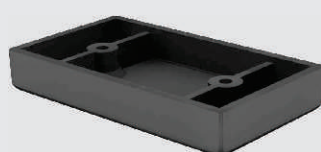

Sapata 50x50

02.03.428

- Material: Polímero e Aço
- Cor Padrão: Preto (015)
- Para encaixar em tubo 50x50 com parede 1.5mm
- Consultar embalagem padrão e lote mínimo nas últimas páginas do catálogo

Sapata Retangular

02.02.175

- Material: Polímero
- Cores Padrão: Alumínio (001), Preto (015) e Alumínio (001)
- Consultar embalagem padrão e lote mínimo nas últimas páginas do catálogo

Pé Quadrado

Tabela

Código	A	B	C	ØD	E	F	Detalhe
02.02.168	15.2	11	8	6.5	40	18.2	B
02.02.236	15.2	11	8	6.5	18	18	B
02.02.250	12.5	18	14	8	19.5	15	A

- Material: Polímero
- Cores Padrão: Alumínio (001) e Preto (015)
- Consultar embalagem padrão e lote mínimo nas últimas páginas do catálogo

Sapata Retangular

02.02.014

- Material: Polímero
- Cores Padrão: Alumínio (001), Branco (005) e Preto (015)
- Consultar embalagem padrão e lote mínimo nas últimas páginas do catálogo

Sapata Retangular

02.02.092

- Material: Polímero
- Cores Padrão: Alumínio (001), Branco (005) e Preto (015)
- Consultar embalagem padrão e lote mínimo nas últimas páginas do catálogo