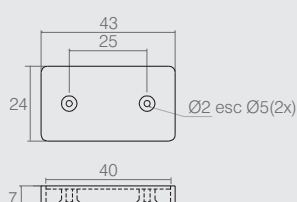

Sapata 50x50

02.03.428

- Material: Polímero e Aço
- Cor Padrão: Preto (015)
- Para encaixar em tubo 50x50 com parede 1.5mm
- Consultar embalagem padrão e lote mínimo nas últimas páginas do catálogo

Sapata Retangular

02.02.175

- Material: Polímero
- Cores Padrão: Alumínio (001), Preto (015) e Alumínio (001)
- Consultar embalagem padrão e lote mínimo nas últimas páginas do catálogo

Pé Quadrado

Tabela

Código	A	B	C	ØD	E	F	Detalhe
02.02.168	15.2	11	8	6.5	40	18.2	B
02.02.236	15.2	11	8	6.5	18	18	B
02.02.250	12.5	18	14	8	19.5	15	A

- Material: Polímero
- Cores Padrão: Alumínio (001) e Preto (015)
- Consultar embalagem padrão e lote mínimo nas últimas páginas do catálogo

Sapata Retangular

02.02.014

- Material: Polímero
- Cores Padrão: Alumínio (001), Branco (005) e Preto (015)
- Consultar embalagem padrão e lote mínimo nas últimas páginas do catálogo