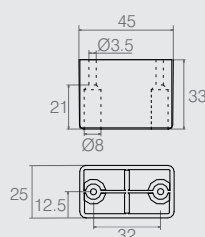

Sapata 50x50

02.03.428

- Material: Polímero e Aço
- Cor Padrão: Preto (015)
- Para encaixar em tubo 50x50 com parede 1.5mm
- Consultar embalagem padrão e lote mínimo nas últimas páginas do catálogo

Sapata Retangular

02.02.175

- Material: Polímero
- Cores Padrão: Alumínio (001), Preto (015) e Alumínio (001)
- Consultar embalagem padrão e lote mínimo nas últimas páginas do catálogo

Pé Quadrado

Tabela

Código	A	B	C	ØD	E	F	Detalhe
02.02.168	15.2	11	8	6.5	40	18.2	B
02.02.236	15.2	11	8	6.5	18	18	B
02.02.250	12.5	18	14	8	19.5	15	A