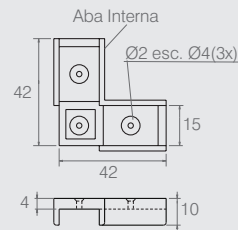

Sapata 29x63mm

02.02.242

- Material: Polímero
- Cor Padrão: Branco (005)
- Consultar embalagem padrão e lote mínimo nas últimas páginas do catálogo

Sapata 80°

02.02.293

- Material: Polímero
- Cores Padrão: Branco (005), Preto (015) e Cinza Platina (007)
- Consultar embalagem padrão e lote mínimo nas últimas páginas do catálogo

Sapata de Canto

02.02.019

- Material: Polímero
- Cores Padrão: Alumínio (001), Branco (005) e Preto (015)
- Consultar embalagem padrão e lote mínimo nas últimas páginas do catálogo

Sapata com Pino Ø8

02.02.028

- Material: Polímero
- Cores Padrão: Branco (005) e Alumínio (001)
- Consultar embalagem padrão e lote mínimo nas últimas páginas do catálogo

Sapata para Tubo

02.02.166

- Material: Polímero
- Cor Padrão: Preto (015)
- Utilizado em tubo 7/8"
- Consultar embalagem padrão e lote mínimo nas últimas páginas do catálogo