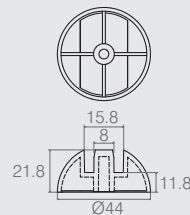

Sapata 29x63mm

02.02.242

- Material: Polímero
- Cor Padrão: Branco (005)
- Consultar embalagem padrão e lote mínimo nas últimas páginas do catálogo

Sapata 80°

02.02.293

- Material: Polímero
- Cores Padrão: Branco (005), Preto (015) e Cinza Platina (007)
- Consultar embalagem padrão e lote mínimo nas últimas páginas do catálogo

Sapata de Canto

02.02.019

- Material: Polímero
- Cores Padrão: Alumínio (001), Branco (005) e Preto (015)
- Consultar embalagem padrão e lote mínimo nas últimas páginas do catálogo

Sapata com Pino Ø8

02.02.028

- Material: Polímero
- Cores Padrão: Branco (005) e Alumínio (001)
- Consultar embalagem padrão e lote mínimo nas últimas páginas do catálogo

Sapata para Tubo

02.02.166

- Material: Polímero
- Cor Padrão: Preto (015)
- Utilizado em tubo 7/8"
- Consultar embalagem padrão e lote mínimo nas últimas páginas do catálogo