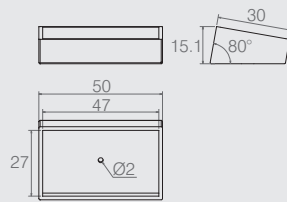

Sapata 29x63mm

02.02.242

- Material: Polímero
- Cor Padrão: Branco (005)
- Consultar embalagem padrão e lote mínimo nas últimas páginas do catálogo

Sapata 80°

02.02.293

- Material: Polímero
- Cores Padrão: Branco (005), Preto (015) e Cinza Platina (007)
- Consultar embalagem padrão e lote mínimo nas últimas páginas do catálogo

Sapata de Canto

02.02.019

- Material: Polímero
- Cores Padrão: Alumínio (001), Branco (005) e Preto (015)
- Consultar embalagem padrão e lote mínimo nas últimas páginas do catálogo

Sapata com Pino Ø8

02.02.028

- Material: Polímero
- Cores Padrão: Branco (005) e Alumínio (001)
- Consultar embalagem padrão e lote mínimo nas últimas páginas do catálogo

Sapata para Tubo

02.02.166

- Material: Polímero
- Cor Padrão: Preto (015)
- Utilizado em tubo 7/8"
- Consultar embalagem padrão e lote mínimo nas últimas páginas do catálogo