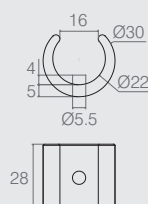

Sapata 29x63mm

02.02.242

- Material: Polímero
- Cor Padrão: Branco (005)
- Consultar embalagem padrão e lote mínimo nas últimas páginas do catálogo

Sapata 80°

02.02.293

- Material: Polímero
- Cores Padrão: Branco (005), Preto (015) e Cinza Platina (007)
- Consultar embalagem padrão e lote mínimo nas últimas páginas do catálogo

Sapata de Canto

02.02.019

- Material: Polímero
- Cores Padrão: Alumínio (001), Branco (005) e Preto (015)
- Consultar embalagem padrão e lote mínimo nas últimas páginas do catálogo

Sapata com Pino Ø8

02.02.028

- Material: Polímero
- Cores Padrão: Branco (005) e Alumínio (001)
- Consultar embalagem padrão e lote mínimo nas últimas páginas do catálogo

Sapata para Tubo

02.02.166

- Material: Polímero
- Cor Padrão: Preto (015)
- Utilizado em tubo 7/8"
- Consultar embalagem padrão e lote mínimo nas últimas páginas do catálogo