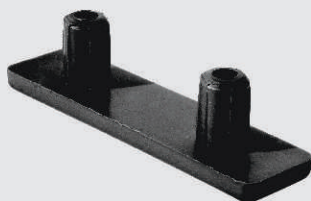

Sapata

Tabela

- Material: Polímero
- Cores Padrão: Alumínio (001), Branco (005) e Preto (015)
- Consultar embalagem padrão e lote mínimo nas últimas páginas do catálogo

Código	Descrição	A	B	C	ØD	E
02.02.044	37X16	37	16	12,5	3 esc. 7	5,5
02.02.042	25X30	30	25	10	2 - 5	3,5
02.02.021	27X15	27	15	10	2 esc. 5	3,5
02.02.018	20X15	19	20	8	2 esc. 5	3
02.02.058	15X15	19	15	8	2 esc. 6	3
02.02.013	15X15	19	15	8	2 esc. 5,5	3
02.02.196	12X37	37	12	12,5	4 esc. 8	5
02.02.099	12x12	15,5	12	10	2 - 6	3,5

Sapata 12x12 com Reforço

02.02.030

- Material: Polímero
- Cores Padrão: Alumínio (001), Branco (005) e Preto (015)
- Consultar embalagem padrão e lote mínimo nas últimas páginas do catálogo

Sapata "L"

Tabela

- Material: Polímero
- Cores Padrão: Alumínio (001), Branco (005) e Preto (015)
- Consultar embalagem padrão e lote mínimo nas últimas páginas do catálogo

Código	A	B	C	D	E	ØF	ØG
02.02.267	19,5	14	16	3,5	8	3,5	8
02.02.053	19	15	17	3	8	2	6
02.02.170	15,5	12	13,7	3,9	10	2	5
02.02.212	15,5	13,5	15,5	6	11	2	4,5