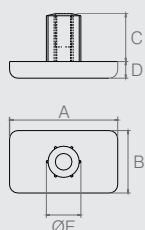

Sapata Deslizante 15x26

Tabela

- Material: Polímero
- Cores Padrão: Alumínio (001), Branco (005) e Preto (015)
- Consultar embalagem padrão e lote mínimo nas últimas páginas do catálogo

Código	A	B	C	D	ØE
02.02.186	26	15	11,5	4	8,3
02.02.279	26	15	10	8	8,3
02.02.304	38	26	13	3	8,5