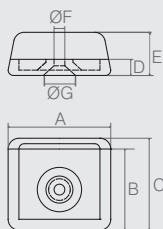

Sapata

Tabela

- Material: Polímero
- Cores Padrão: Alumínio (001), Branco (005) e Preto (015)
- Consultar embalagem padrão e lote mínimo nas últimas páginas do catálogo

Código	Descrição	A	B	C	ØD	E
02.02.044	37X16	37	16	12,5	3 esc. 7	5,5
02.02.042	25X30	30	25	10	2 - 5	3,5
02.02.021	27X15	27	15	10	2 esc. 5	3,5
02.02.018	20X15	19	20	8	2 esc. 5	3
02.02.058	15X15	19	15	8	2 esc. 6	3
02.02.013	15X15	19	15	8	2 esc. 5,5	3
02.02.196	12X37	37	12	12,5	4 esc. 8	5
02.02.099	12x12	15,5	12	10	2 - 6	3,5

Sapata 12x12 com Reforço

02.02.030

- Material: Polímero
- Cores Padrão: Alumínio (001), Branco (005) e Preto (015)
- Consultar embalagem padrão e lote mínimo nas últimas páginas do catálogo

Sapata "L"

Tabela