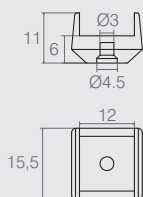

Sapata

Tabela

- Material: Polímero
- Cores Padrão: Alumínio (001), Branco (005) e Preto (015)
- Consultar embalagem padrão e lote mínimo nas últimas páginas do catálogo

Código	Descrição	A	B	C	ØD	E
02.02.044	37X16	37	16	12,5	3 esc. 7	5,5
02.02.042	25X30	30	25	10	2 - 5	3,5
02.02.021	27X15	27	15	10	2 esc. 5	3,5
02.02.018	20X15	19	20	8	2 esc. 5	3
02.02.058	15X15	19	15	8	2 esc. 6	3
02.02.013	15X15	19	15	8	2 esc. 5,5	3
02.02.196	12X37	37	12	12,5	4 esc. 8	5
02.02.099	12x12	15,5	12	10	2 - 6	3,5

Sapata 12x12 com Reforço

02.02.030

- Material: Polímero
- Cores Padrão: Alumínio (001), Branco (005) e Preto (015)
- Consultar embalagem padrão e lote mínimo nas últimas páginas do catálogo

Sapata "L"

Tabela

- Material: Polímero
- Cores Padrão: Alumínio (001), Branco (005) e Preto (015)
- Consultar embalagem padrão e lote mínimo nas últimas páginas do catálogo

Código	A	B	C	D	E	ØF	ØG
02.02.267	19,5	14	16	3,5	8	3,5	8
02.02.053	19	15	17	3	8	2	6
02.02.170	15,5	12	13,7	3,9	10	2	5
02.02.212	15,5	13,5	15,5	6	11	2	4,5