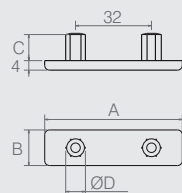

Sapata

Tabela

- Material: Polímero
- Cores Padrão: Alumínio (001), Branco (005) e Preto (015)
- Consultar embalagem padrão e lote mínimo nas últimas páginas do catálogo

Código	Descrição	A	B	C	ØD	E
02.02.044	37X16	37	16	12,5	3 esc. 7	5,5
02.02.042	25X30	30	25	10	2 - 5	3,5
02.02.021	27X15	27	15	10	2 esc. 5	3,5
02.02.018	20X15	19	20	8	2 esc. 5	3
02.02.058	15X15	19	15	8	2 esc. 6	3
02.02.013	15X15	19	15	8	2 esc. 5,5	3
02.02.196	12X37	37	12	12,5	4 esc. 8	5
02.02.099	12x12	15,5	12	10	2 - 6	3,5

Sapata 12x12 com Reforço

02.02.030

- Material: Polímero
- Cores Padrão: Alumínio (001), Branco (005) e Preto (015)
- Consultar embalagem padrão e lote mínimo nas últimas páginas do catálogo

Sapata "L"

Tabela

- Material: Polímero
- Cores Padrão: Alumínio (001), Branco (005) e Preto (015)
- Consultar embalagem padrão e lote mínimo nas últimas páginas do catálogo

Código	A	B	C	D	E	ØF	ØG
02.02.267	19,5	14	16	3,5	8	3,5	8
02.02.053	19	15	17	3	8	2	6
02.02.170	15,5	12	13,7	3,9	10	2	5
02.02.212	15,5	13,5	15,5	6	11	2	4,5