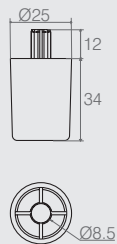

Sapata de Rack

02.02.003

- Material: Polímero
- Cores Padrão: Alumínio (001), Branco (005) e Preto (015)
- Consultar embalagem padrão e lote mínimo nas últimas páginas do catálogo

Sapata de Rack

02.02.187

- Material: Polímero
- Cor Padrão: Preto (015)
- Consultar embalagem padrão e lote mínimo nas últimas páginas do catálogo

Sapata 25x34

02.02.022

- Material: Polímero
- Cores Padrão: Branco (005) e Alumínio (001)
- Consultar embalagem padrão e lote mínimo nas últimas páginas do catálogo

Sapata Deslizadora

02.02.039

- Material: Polímero
- Cores Padrão: Branco (005) e Preto (015)
- Consultar embalagem padrão e lote mínimo nas últimas páginas do catálogo

Sapata de Rack

Tabela

Código	A	ØB	C
02.02.001	18	3	13
02.02.002	20	4	17
02.02.031	20	5	17