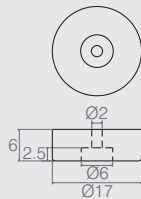

Sapata de Rack

02.02.003

- Material: Polímero
- Cores Padrão: Alumínio (001), Branco (005) e Preto (015)
- Consultar embalagem padrão e lote mínimo nas últimas páginas do catálogo

Sapata de Rack

02.02.187

- Material: Polímero
- Cor Padrão: Preto (015)
- Consultar embalagem padrão e lote mínimo nas últimas páginas do catálogo

Sapata 25x34

02.02.022

- Material: Polímero
- Cores Padrão: Branco (005) e Alumínio (001)
- Consultar embalagem padrão e lote mínimo nas últimas páginas do catálogo

Sapata Deslizadora

02.02.039

- Material: Polímero
- Cores Padrão: Branco (005) e Preto (015)
- Consultar embalagem padrão e lote mínimo nas últimas páginas do catálogo

Sapata de Rack

Tabela

Código	A	ØB	C
02.02.001	18	3	13
02.02.002	20	4	17
02.02.031	20	5	17