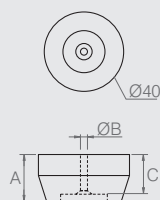

Sapata de Rack

Tabela

Código	A	ØB	C
02.02.001	18	3	13
02.02.002	20	4	17
02.02.031	20	5	17

- Material: Polímero
- Cores Padrão: Branco (005), Preto (015) e Alumínio (001)
- Consultar embalagem padrão e lote mínimo nas últimas páginas do catálogo