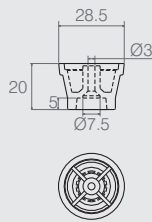

Sapata de Rack

02.02.003

- Material: Polímero
- Cores Padrão: Alumínio (001), Branco (005) e Preto (015)
- Consultar embalagem padrão e lote mínimo nas últimas páginas do catálogo

Sapata de Rack

02.02.187

- Material: Polímero
- Cor Padrão: Preto (015)
- Consultar embalagem padrão e lote mínimo nas últimas páginas do catálogo

Sapata 25x34

02.02.022

- Material: Polímero
- Cores Padrão: Branco (005) e Alumínio (001)
- Consultar embalagem padrão e lote mínimo nas últimas páginas do catálogo